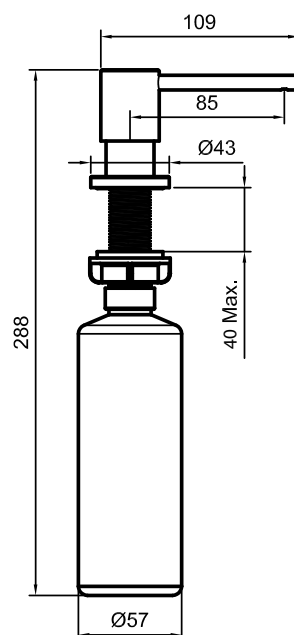

Clean Dispenser Sand

Art no: 35001 RSK: 8507801